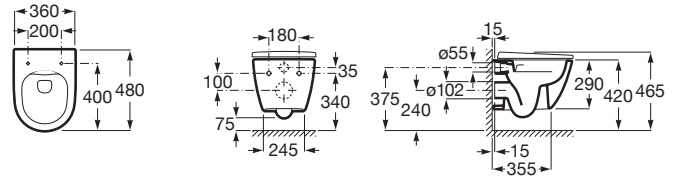

## Taza suspendida compacta Rimless con fijaciones ocultas

MEDIDAS

Longitud	360 mm
Anchura	480 mm
Altura	290 mm

COLORES Y ACABADOS

00 Blanco brillo

PVPR (IVA INCLUIDO)

**286,77 €**

DIBUJOS TÉCNICOS

CARACTERÍSTICAS

Taza suspendida compacta Rimless con fijaciones ocultas. Incluye juego de fijación. Para la instalación de inodoros suspendidos se requiere un sistema de instalación Roca compatible.

Forma: Redondo

Peso (Kg): 21

Roca Rimless®

Sistema de descarga: Arrastre

Tipo de instalación: Suspendido

Tipo de salida: Horizontal

Inodoro compacto

COMPATIBLE

Tapa y asiento de Supralit® para inodoro compacto con caída amortiguada